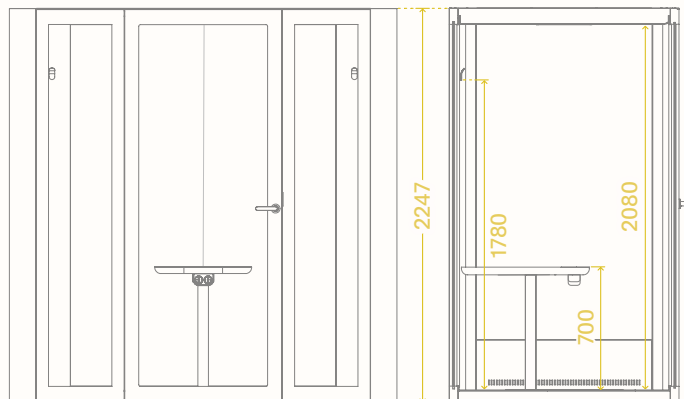

FORM UND GRÖßEN mm

+/- 3mm

MASSE mm

	BREITE	TIEFE	HÖHE
Außen	2200	1300 +900 mm bei geöffneter Tür	2247 +2000 mm zur Belüftung +20 mm zum Ausrichten
Innen	2000	1192	2080

GEWICHT kg

NETTO	GESAMT
725	971 inklusive Verpackung

- Space L wird in zwei Holzkisten mit jeweils folgenden Abmessungen geliefert:

B 2360 x D 885 x H 1345 mm

- Sofas werden in zwei Kartons mit jeweils folgenden Abmessungen geliefert:

B 1220 x D 640 x H 800 mm