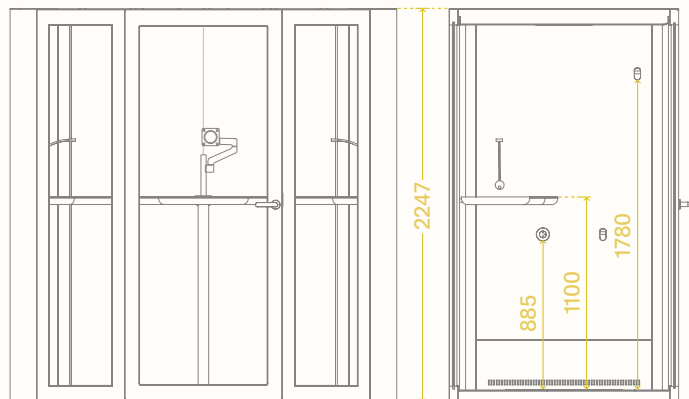

³ Ein optionales 10-m-LAN-Kabel ist mit einem Hauptstromkabel ausgestattet.

FORM UND GRÖßEN mm

+/- 3mm

MASSE mm

	BREITE	TIEFE	HÖHE
Außen	2200	1300 +900 mm bei geöffneter Tür	2247 +2000 mm zur Belüftung +20 mm zum Ausrichten
Innen	2000	1192	2080