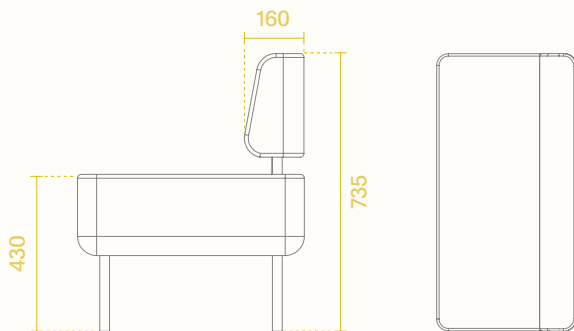

SOFAS OHNE ARMLEHNE mm

+/- 3 mm

SOFAS MIT ARMLEHNE mm

+/- 3 mm

Gewicht eines einzelnen Sofas: 17 kg

Gewicht eines einzelnen Sofas: 23 kg