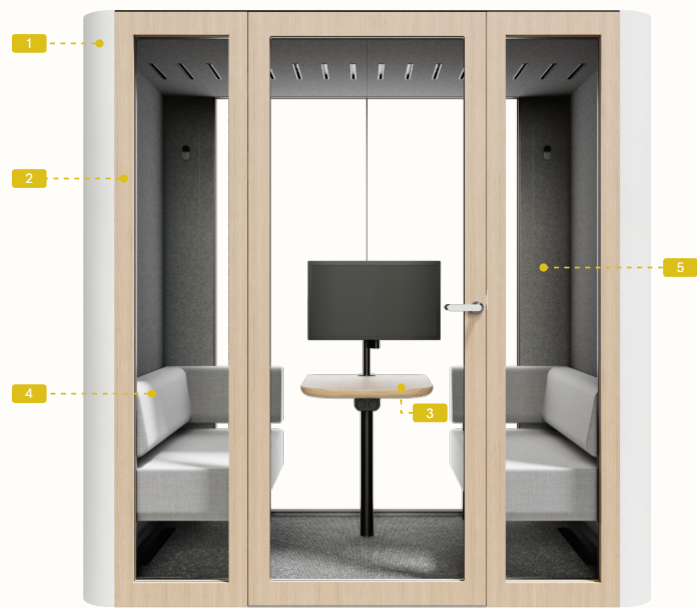

AUSFÜHRUNGEN

1 AUßEN WAND- UND DACHFARBE

STANDARD	Snow White Ultra Matt RAL 9003	
	Powder Grey Ultra Matt RAL 7035	New York Grey Ultra Matt NCS S 3000-N
EXTRA	Pepper Grey Ultra Matt RAL 7012	Panther Black Ultra Matt RAL 9005
	Ceramic Red Ultra Matt NCS S 4050-Y70R	Dusk Blue Ultra Matt NCS S 4010-B50G
	St. Tropez Yellow Ultra Matt RAL 1018	Whiteboard-Weiß glänzend Anti-Graffiti-Beschichtung
	Sonderfarbe von der RAL-Palette	

2 AUßEN TÜRRAHMEN LAMINATE UND FURNIERE

STANDARD	Snow White NCS S 0500-N	
	Powder Grey NCS S 1502-G	New York Grey NCS S 3000-N
EXTRA	Dusk Blue NCS S 4010-B50G	Ceramic Red NCS S 4050-Y70R
	Whiteboard-Weiß glänzend 9417-HW	Black Premium Anti-Fingerabdruck 0720
	Ahornholz	Eichenholz

3 INNEN TISCHPLATTE LAMINATE UND FURNIERE

STANDARD	Snow White NCS S 0500-N	
	Powder Grey NCS 1502-G	New York Grey NCS S 3000-N
EXTRA	Dusk Blue NCS S 4010-B50G	Ceramic Red NCS S 4050-Y70R
	Grey Premium Anti-Fingerabdruck 0725	Black Premium Anti-Fingerabdruck 0720
	Ahornholz	Eichenholz

4 INNEN SOFA STOFFE

KVAADRATREMIK 3	0422	0452	0566	0906
	0242	0123	0136	0133
	0152	0173	LDS16	LDS17
CAMBRASYNERGY	LDS28	LDS58	LDS76	LDS77
	LDS22	LDS32	LDS08	LDS31

5 INNEN VERKLEIDUNGEN AUS FILZ

Beige	Grau
Dunkelgrau