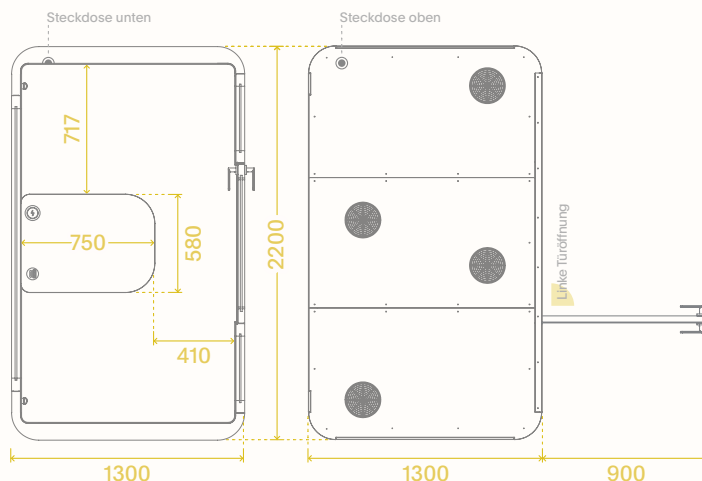

FORM UND GRÖßEN mm

+/- 3mm

MASSE mm

	BREITE	TIEFE	HÖHE
Außen	2200	1300 +900 mm bei geöffneter Tür	2247 +2000 mm zur Belüftung +20 mm zum Ausrichten
Innen	2000	1192	2080

GEWICHT kg

NETTO	GESAMT
725	971 inklusive Verpackung

- Space L wird in zwei Holzkisten mit jeweils folgenden Abmessungen geliefert:

B 2360 x D 885 x H 1345 mm

- Sofas werden in zwei Kartons mit jeweils folgenden Abmessungen geliefert:

B 1220 x D 640 x H 800 mm

• Space L wird in zwei Holzkisten mit jeweils folgenden Abmessungen geliefert:

B 2360 x D 885 x H 1345 mm

TECHNISCHE DATEN

STROMVERBRAUCH

Bereitschaftszustand: 4,5 W
Nutzung: 47 W (Lüfter, LEDs)
CE ✓RoHS 3 m Kabel