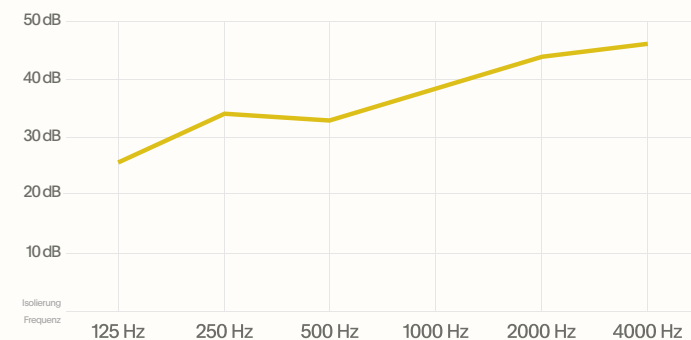

DURCHSCHNITTLLICHE SCHALLDÄMMUNG