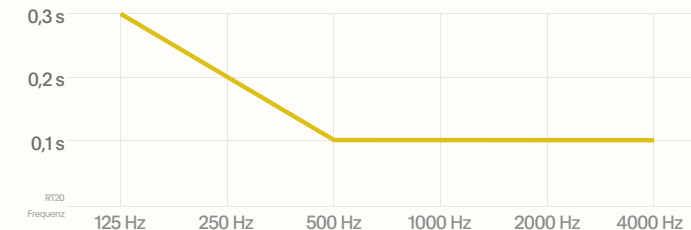

RT20 LEISTUNG INNEN NACH PN-EN ISO 354:2005

VERPACKUNG

• Space L wird in zwei Holzkisten mit jeweils folgenden Abmessungen geliefert:

B 2360 x D 885 x H 1345 mm