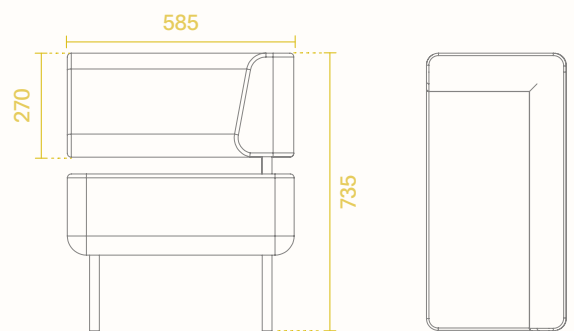

SOFAS OHNE ARMLEHNE mm

+/- 3 mm

SOFAS MIT ARMLEHNE mm

+/- 3 mm

Gewicht eines einzelnen Sofas: 17 kg

Gewicht eines einzelnen Sofas: 23 kg