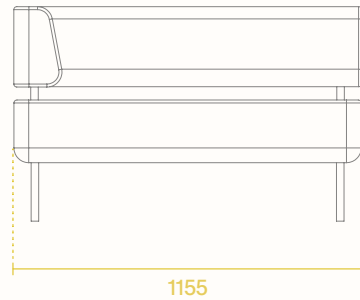

SOFAS OHNE ARMLEHNE mm

+/- 3 mm

SOFAS MIT ARMLEHNE mm

+/- 3 mm

Gewicht eines einzelnen Sofas: 17 kg

Gewicht eines einzelnen Sofas: 23 kg