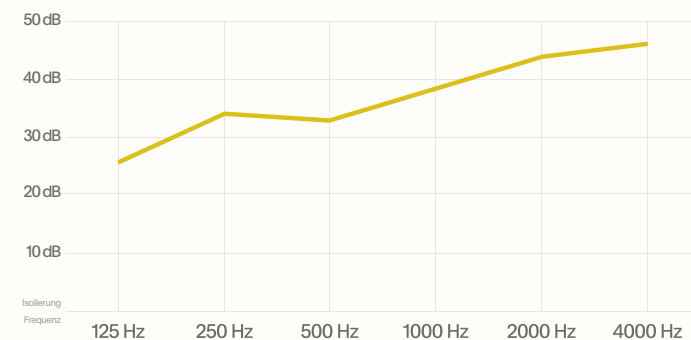

DURCHSCHNITTLICHE SCHALLDÄMMUNG