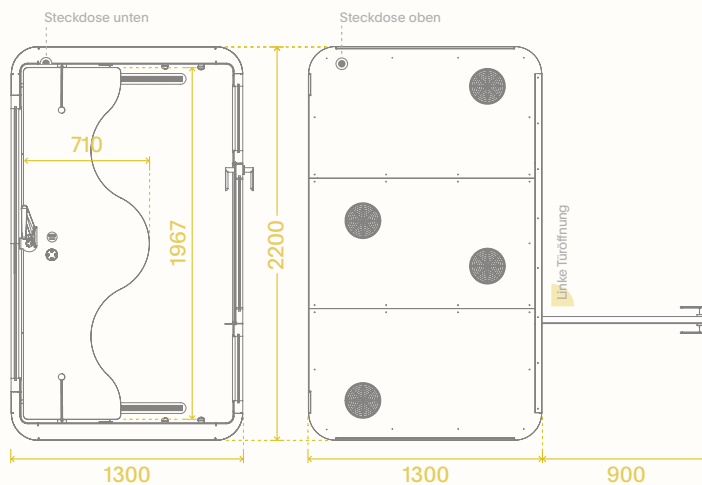

Tischplatte, verschiebbar ohne Höhenverstellung

18 kg Gesamtgewicht

700 mm Höhe

CBS Lima Monitorarm mit VESA 75 & 100 Platte

27" Empfohlene Bildschirmgröße

6,5 kg Maximales Bildschirmgewicht

+80°/-10° VESA Neigungswinkel

LAN-Verbindung³

Schaltpanel für Licht und Belüftung

Türanschlag rechts

Integrierte Rollen für einfache Versetzung

¹ Schuko Stecker Standardmäßig. Ein anderer elektrischer Typ sollte angefragt werden.

² Steckdose, USB-Anschlüsse und Induktionsladegerät sind nur in Schwarz erhältlich.

³ Ein optionales 10-m-LAN-Kabel ist mit einem Hauptstromkabel ausgestattet.

FORM UND GRÖßEN mm

+/- 3mm

MASSE mm

	BREITE	TIEFE	HÖHE
Außen	2200	1300 +900 mm bei geöffneter Tür	2247 +2000 mm zur Belüftung +20 mm zum Ausrichten
Innen	2000	1192	2080