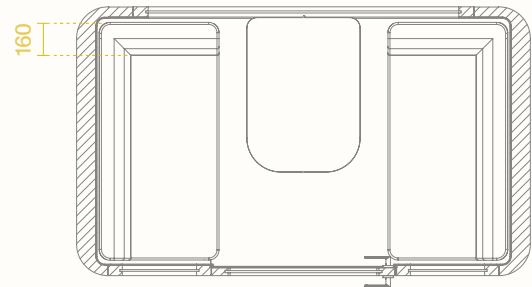

SOFAS OHNE ARMLEHNE mm

+/- 3 mm

SOFAS MIT ARMLEHNE mm

+/- 3 mm

Gewicht eines einzelnen Sofas: 17 kg

Gewicht eines einzelnen Sofas: 23 kg