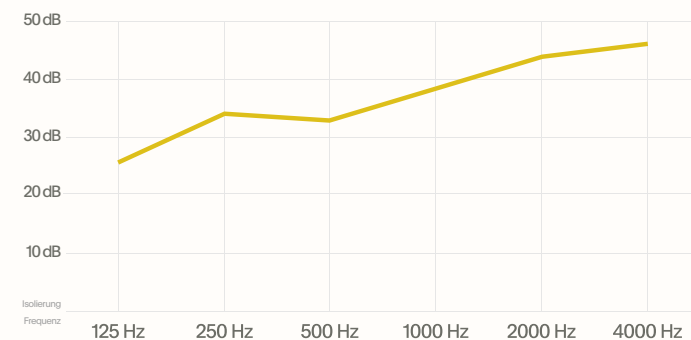

DURCHSCHNITTLLICHE SCHALLDÄMMUNG