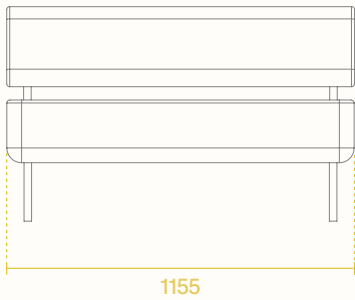

SOFAS OHNE ARMLEHNE mm

+/- 3 mm

SOFAS MIT ARMLEHNE mm

+/- 3 mm

Gewicht eines einzelnen Sofas: 17 kg

Gewicht eines einzelnen Sofas: 23 kg