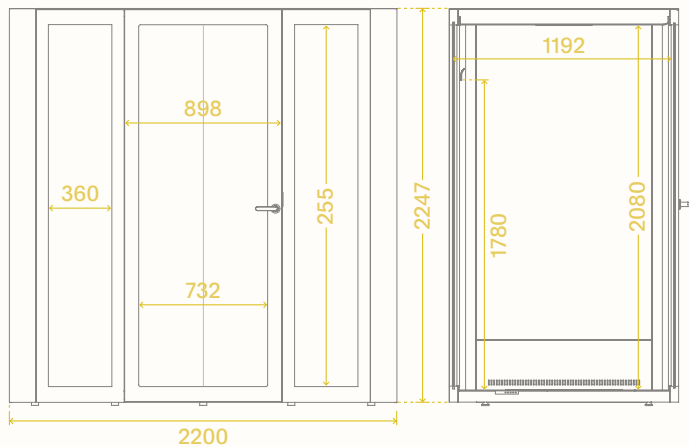

FORM UND GRÖßEN mm

+/- 3 mm

MASSE mm

	BREITE	TIEFE	HÖHE
Außen	2200	1300 +900 mm bei geöffneter Tür	2247 +2000 mm zur Belüftung +20 mm zum Ausrichten
Innen	2000	1192	2080

GEWICHT kg

NETTO	GESAMT
661	907 inklusive Verpackung

KONSTRUKTION

Die Konstruktion von Space L ist das Ergebnis der Arbeit unserer Abteilungen Akustik, Technik und Design. Die Wände des Space L sind aus mehreren Schichten sorgfältig ausgewählter Materialien aufgebaut und sind verantwortlich für die Schallisolierung und Schallabsorption im Inneren.

- Absorptionsmaterial
- Filz
- Isoliermaterial
- Metallabdeckungen
- Sperrholz
- Schallschutzglas

EINSATZ

- Büroflächen
- Bibliotheken
- Rezeption
- Aufenthaltsbereich
- Andere öffentliche Bereiche (inklusive Bahnstationen und Flughäfen)

PFLEGE

- Produkt trocken halten
- Regelmäßig staubsaugen und reinigen
- Montageanleitung und Nutzungsbedingungen beachten