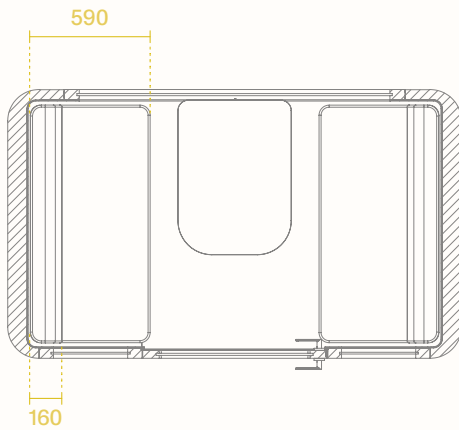

SOFAS OHNE ARMLEHNE mm

+/- 3 mm

SOFAS MIT ARMLEHNE mm

+/- 3 mm

Gewicht eines einzelnen Sofas: 17 kg

Gewicht eines einzelnen Sofas: 23 kg