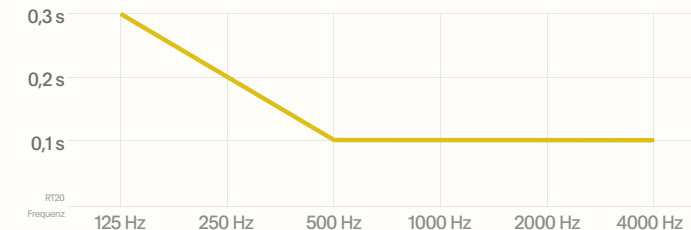

RT20 LEISTUNG INNEN NACH PN-EN ISO 354:2005

VERPACKUNG

- Space L wird in zwei Holzkisten mit jeweils folgenden Abmessungen geliefert:

B 2360 x D 885 x H 1345 mm

- Sofas werden in zwei Kartons mit jeweils folgenden Abmessungen geliefert:

B 1220 x D 640 x H 800 mm