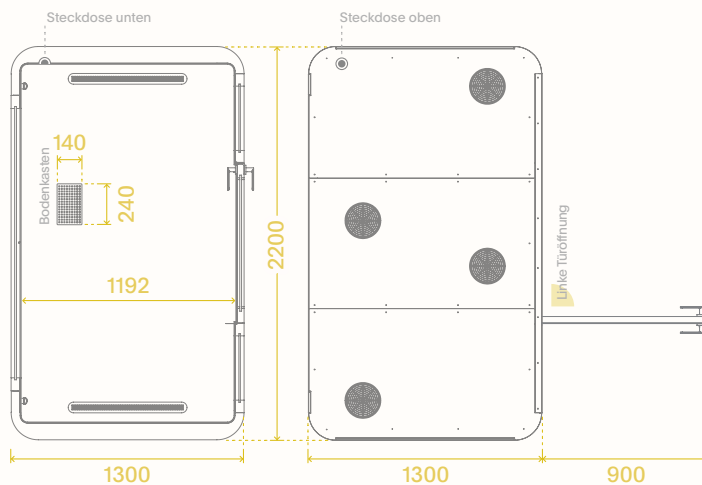

• Space L wird in zwei Holzkisten mit jeweils folgenden Abmessungen geliefert:

B 2360 x D 885 x H 1345 mm

TECHNISCHE DATEN

STROMVERBRAUCH

Bereitschaftszustand: 4,5 W
Nutzung: 47 W (Lüfter, LEDs)
CE ✓RoHS 3 m Kabel

Profilierte Tischplatte ohne Höhenverstellung

34 kg Gesamtgewicht

1100 mm Montagehöhe

CBS Lima Monitorarm mit VESA 75 & 100 Platte

27" Empfohlene Bildschirmgröße

6,5 kg Maximales Monitorgewicht

+80°/-10° VESA-Plattenneigungsbereich

FORM UND GRÖßEN mm

+/- 3 mm

MASSE mm

	BREITE	TIEFE	HÖHE
Außen	2200	1300 +900 mm bei geöffneter Tür	2247 +2000 mm zur Belüftung +20 mm zum Ausrichten
Innen	2000	1192	2080

GEWICHT kg

NETTO	GESAMT
661	907 inklusive Verpackung